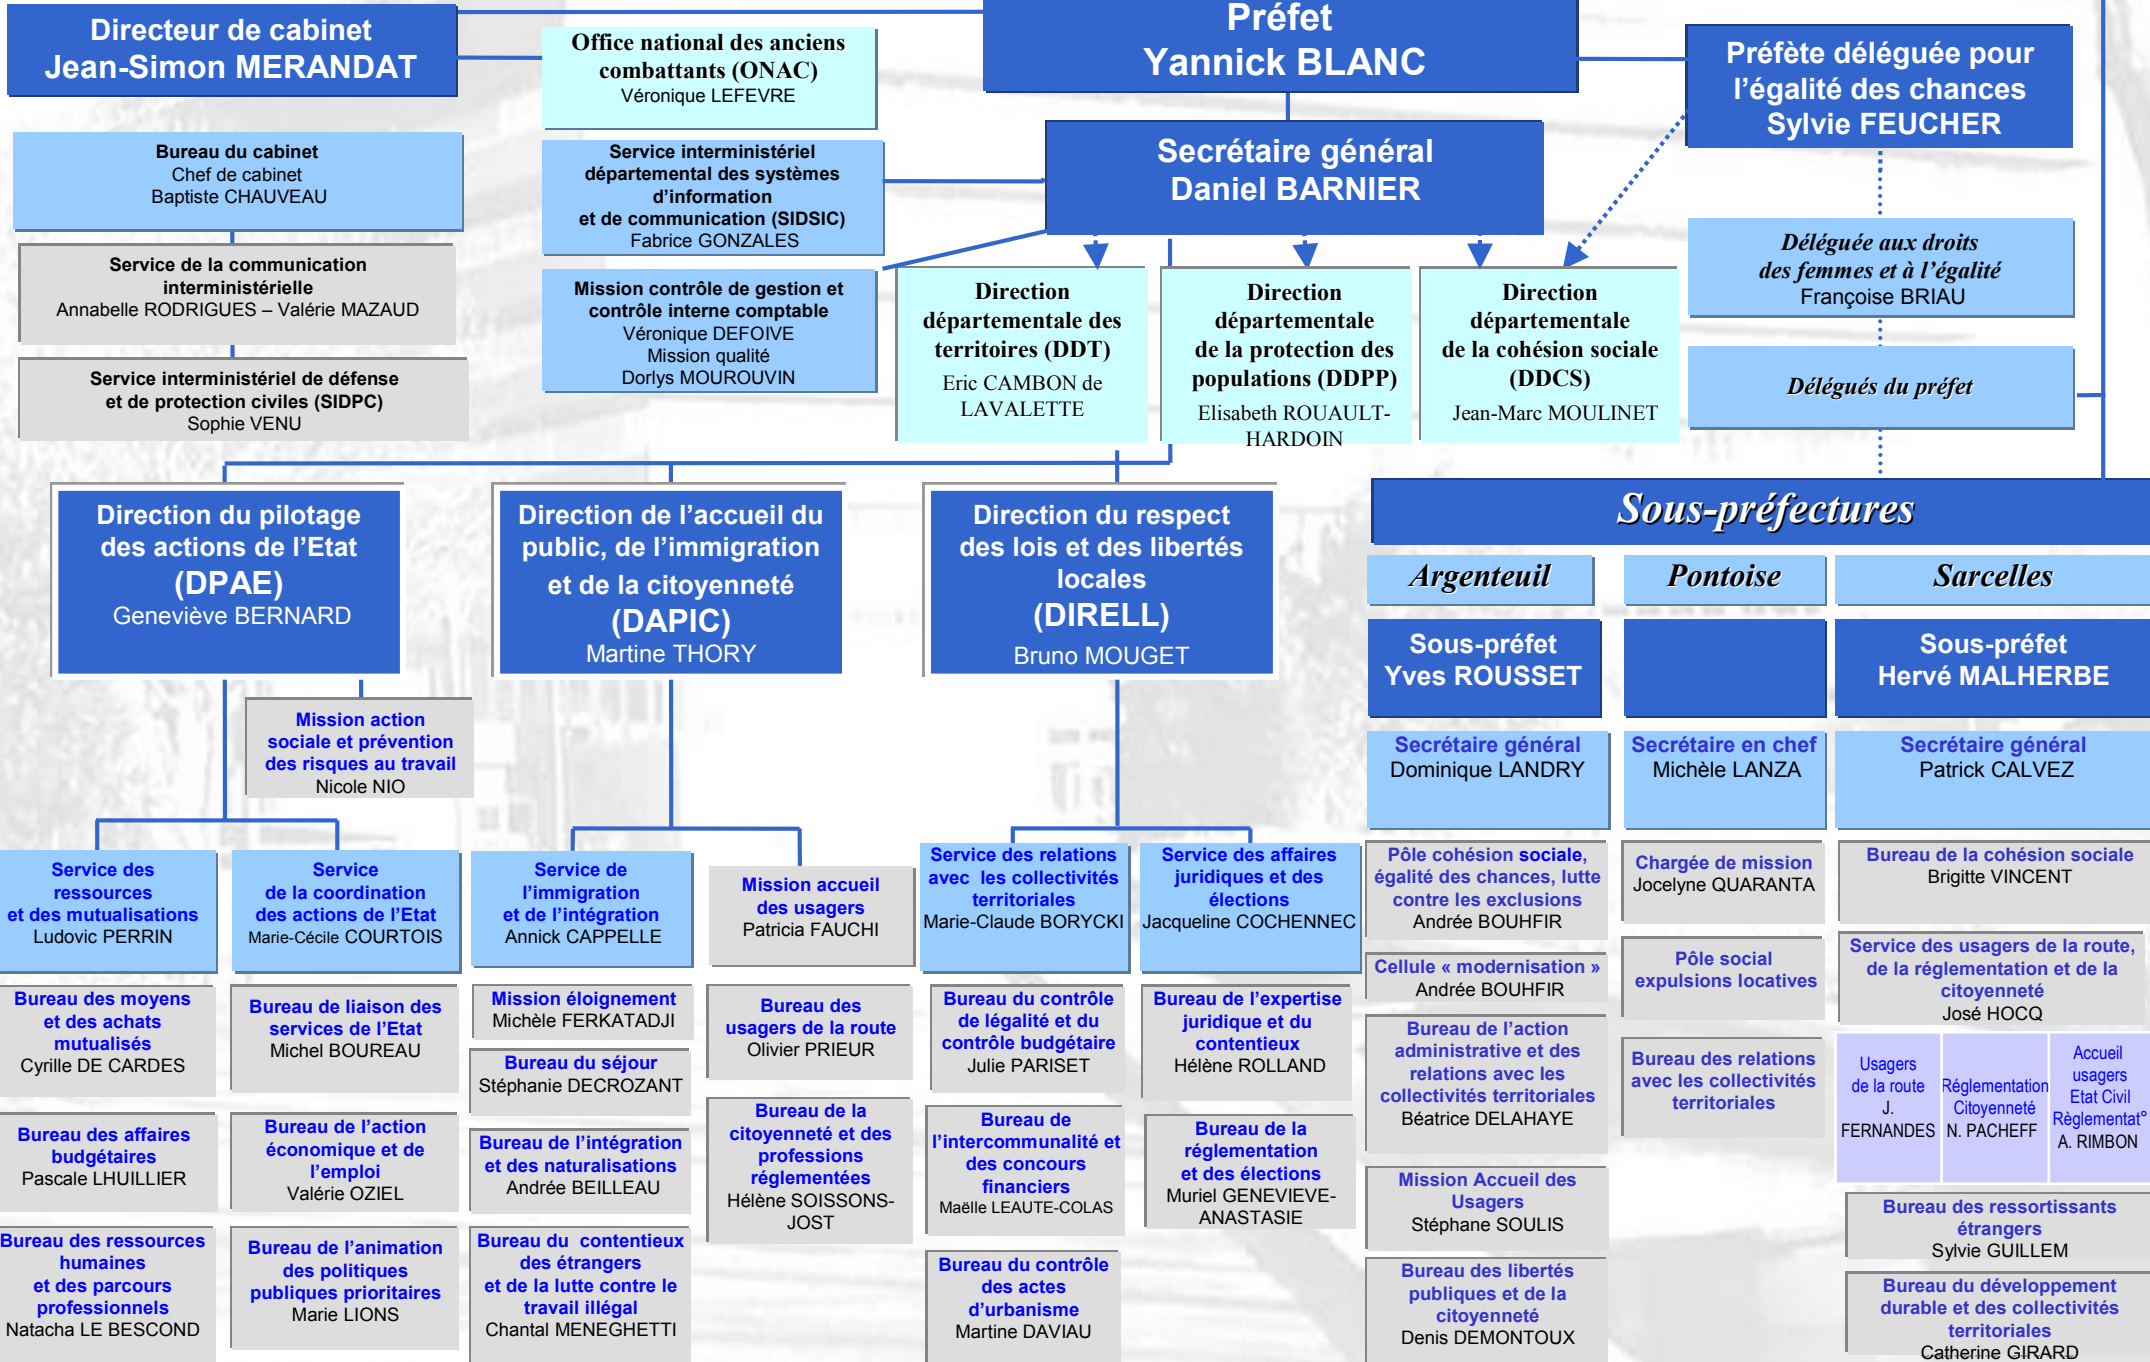

# Organigramme de la préfecture du Val-d'Oise

Mise à Jour 01/03/2015

Légende : — liaisons hiérarchiques ..... liaisons fonctionnelles